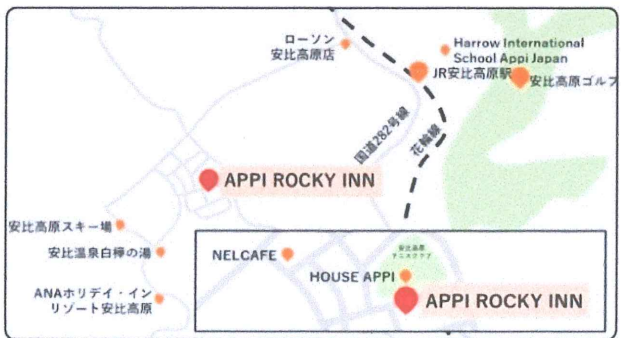

クマ研day

- ・クマスプレー噴射体験
- ・クマトーク 14:00~16:00

常設展示

- ・ポスター展示
- ・岩手のクマ写真展
- ・軽食販売
- ・クマ研Tシャツ販売

16(土)他の観光地でのクマ対策
20(水)岩手大青井俊樹による講演
31(日)安比の自然紹介

時間 11:00-16:00

会場 APPI ROCKY INN

〒028-7306 岩手県八幡平市安比高原605-64